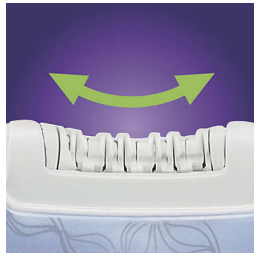

PHILIPS

Эпилятор

Satinelle

HR6482/02

Легкая, быстрая эпиляция

Эпилятор с охлаждающей гелевой рукавицей и функцией массажа

Благодаря успокаивающим свойствам льда, охлаждающая гелевая рукавица успокаивает кожу при эпиляции. Уникальные гипоаллергенные керамические диски работают сверхбыстро и эффективно, удаляя волосы с корнем и обеспечивая гладкость кожи на срок до 4 недель.

Более комфортная эпиляция

- Активный массаж

Удобство использования

- Эргономичная форма

Основные особенности

Охлаждающая гелевая рукавица

Охлаждает и успокаивает кожу при эпиляции.

Активный массаж

Алоэ Вера мягко воздействует на кожу, успокаивая ее. Высокочастотный массаж стимулирует нервные окончания, отвлекая кожу от неприятных ощущений и обеспечивая комфортную эпиляцию.

Уникальная керамическая система

обеспечивает на 20% более быструю и эффективную эпиляцию.

Изогнутая эпиляционная головка

Захватывает даже короткие волосы длиной в полмиллиметра. Для того чтобы приступить к повторной эпиляции, Вам не нужно ждать, когда волосы снова отрастут.