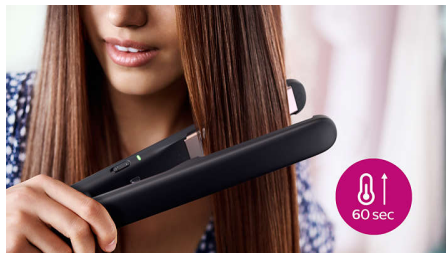

Ploče dužine 100 mm

Dugačke ploče od 100 mm omogućavaju bolji kontakt s kosom, da biste mogli da lakše i brže ostvarite savršene rezultate ispravljanja.

Temperatura oblikovanja od 210°C

Ova visoka temperatura vam omogućava da promenite frizuru i postignete željeni izgled.

Brzo vreme zagrevanja

Ova presa za kosu se brzo zagreva i spremna je za upotrebu za 60 sekundi.

Funkcija zaključavanja tastera

Ploče se mogu blokirati jedna uz drugu radi bezbednog i lakog skladištenja.

Univerzalni napon