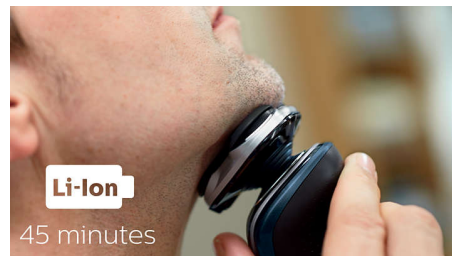

45 минут автономной работы

Зарядка в течение одного часа обеспечивает от 45 минут работы (примерно 15 сеансов бритья). Вы также можете использовать устройство, подключив его к сети питания.