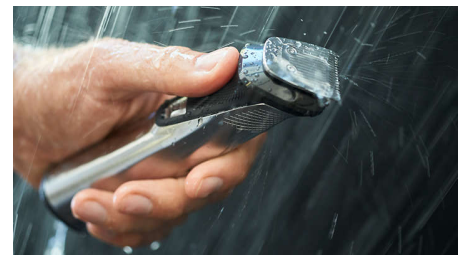

Precyzyjna golarka

Po przycięciu użyj precyzyjnej golarki, aby udoskonalić krawędzie policzków, podbródka i szyi.

W pełni metalowe ostrze do precyzyjnego przycinania

Wąski kształt stalowej, precyzyjnej golarki ułatwia dokładne przycinanie i wykańczanie drobnych detali.

Trymer do nosa i uszu

Wszechstronny trymer szybko usuwa niechciane włosy z nosa i uszu, pomagając uniknąć zdrażeń i skaleczeń.

8 wytrzymałych nasadek

Szybko popraw wygląd twarzy i włosów dzięki ośmiu wzmocnionym ostonom tnącym. 2 nasadki do przycinania zarostu na 1 mm i 2

Miękki, gumowy uchwyt

Trymer zapewnia wygodne trzymanie i manewrowanie, a gumowy, ergonomiczny uchwyt zapewnia lepszą kontrolę nad przycinaniem.

Możliwość korzystania pod prysznicem

Ten trymer jest wodoodporny, co umożliwia wygodne korzystanie pod prysznicem i ułatwia czyszczenie pod bieżącą wodą.