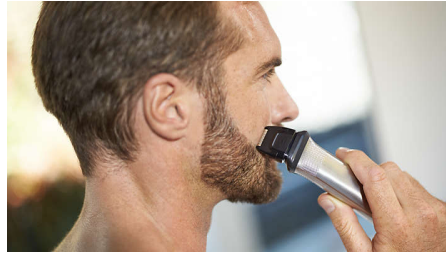

12 nasadek do twarzy, włosów i ciała

Uniwersalny trymer do włosów Philips Multigroom jest wyposażony w 12 nasadek zaprojektowanych z myślą o pielęgnacji całego ciała.

Metalowy trymer

Twórz wyraźne, proste linie i równomiernie przycinaj nawet najgrubsze włosy dzięki precyzyjnym stalowym ostrzom trymera do ciała i brody. Te niekorodujące ostrza nie rdzewieją i samoczynnie się ostrzą, dzięki czemu są trwalsze.

Precyzyjna golarka

Po przycięciu użyj precyzyjnej golarki, aby udoskonalić krawędzie policzków, podbródka i szyi.

W pełni metalowe ostrze do precyzyjnego przycinania

Wąski kształt stalowej, precyzyjnej golarki ułatwia dokładne przycinanie i wykańczanie drobnych detali.

Trymer do nosa i uszu

Wszechstronny trymer szybko usuwa niechciane włosy z nosa i uszu, pomagając uniknąć zdrażeń i skaleczeń.

8 wytrzymałych nasadek

Szybko popraw wygląd twarzy i włosów dzięki ośmiu wzmocnionym ostonom tnącym. 2 nasadki do przycinania zarostu na 1 mm i 2