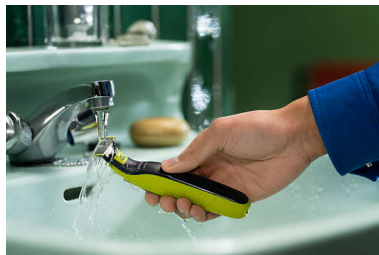

Unik OneBlade-teknologi

Philips OneBlade er en revolusjonerende ny hybridstyer som kan trimme, barbere og lage rene linjer og kanter uansett hårlengde. Dens doble beskyttelsessystem, som består av et glidebelegg kombinert med avrundede spisser, gjør barberingen enklere og mer komfortabel. Barberingsteknologien har en rask, bevegelig kutter som beveger seg opptil 12 000 ganger i minuttet, så den kommer seg gjennom alle hårlengder.

Til alle OneBlade-håndtak

Passer til OneBlade (QP14xx, QP25xx, QP26xx, QP27xx, QP28xx) og OneBlade Pro (QP65xx, QP66xx)

Blad som holder seg lenge

Blad i rustfritt stål som gir deg den nybarberte følelsen og kan brukes i opptil 4 måneder*. Når erstatningsindikatoren (utløsningsikon) vises

Våt og tørr

OneBlade er motstandsdyktig mot vann (IPX7), så den er enkel å rengjøre: Bare skyll den under springen. Du kan også barbere deg i dusjen, med eller uten skum, alt etter hva du foretrekker.

Spesifikasjoner