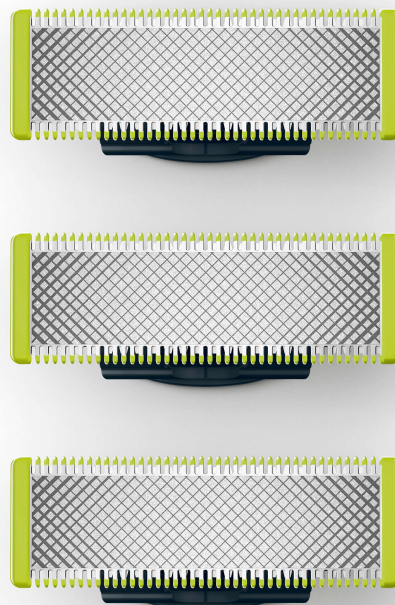

PHILIPS

Erstatningsblad

OneBlade

Trimme, kante og barbere

3 stk. Original

Til alle OneBlade-håndtak

Knivblad i rustfritt stål som varer i opptil 4 måneder* og gir deg en oppfrisket følelse

QP230/50

Trim, kant og barber

Alle hårlengder

Det doble beskyttelsessystemet: Et glidebelegg kombinert med avrundede tupper gjør barberingen enklere og behagelig. Barberingsteknologien har en rask kutter med kraft nok til å takle alle hårlengder

Til alle OneBlade-håndtak

- Til alle OneBlade-håndtak

Lett å bruke

- Våt og tørr
- Unik OneBlade-teknologi
- Dobbeltsidig knivblad

Slitesterkt knivblad i rustfritt stål

- Blad som holder seg lenge

Høydepunkter

Unik OneBlade-teknologi

Philips OneBlade er en revolusjonerende ny hybridstyer som kan trimme, barbere og lage rene linjer og kanter uansett hårlengde. Dens doble beskyttelsessystem, som består av et glidebelegg kombinert med avrundede spisser, gjør barberingen enklere og mer komfortabel. Barberingsteknologien har en rask, bevegelig kutter som beveger seg opptil 12 000 ganger i minuttet, så den kommer seg gjennom alle hårlengder.