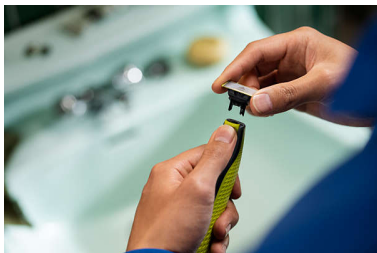

Blad som holder seg lenge

Blad i rustfritt stål som gir deg den nybarberte følelsen og kan brukes i opptil 4 måneder*. Når erstatningsindikatoren (utløsningsikon) vises

på bladet, kan det være at bladytelsen ikke lenger er optimal. Da er det på tide å bytte bladet for å få den beste barberingen