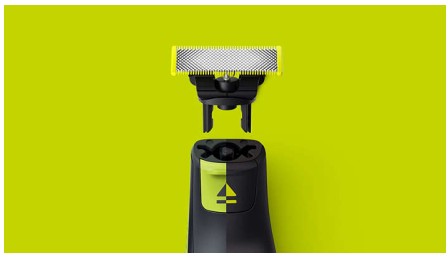

PHILIPS

Erstatningsblad

OneBlade

Trimme, kante og barbere

3 stk. Original

Til alle OneBlade-håndtak

Knivblad i rustfritt stål som varer i opptil 4 måneder* og gir deg en oppfrisket følelse

QP230/50

Til alle OneBlade-håndtak

- Til alle OneBlade-håndtak

Lett å bruke

- Våt og tørr
- Unik OneBlade-teknologi
- Dobbeltsidig knivblad

Slitesterkt knivblad i rustfritt stål

- Blad som holder seg lenge

Høydepunkter

Unik OneBlade-teknologi

Philips OneBlade er en revolusjonerende ny hybridstyer som kan trimme, barbere og lage rene linjer og kanter uansett hårlengde. Dens doble beskyttelsessystem, som består av et glidebelegg kombinert med avrundede spisser, gjør barberingen enklere og mer komfortabel. Barberingsteknologien har en rask, bevegelig kutter som beveger seg opptil 12 000 ganger i minuttet, så den kommer seg gjennom alle hårlengder.

Til alle OneBlade-håndtak

Passer til OneBlade (QP14xx, QP25xx, QP26xx, QP27xx, QP28xx) og OneBlade Pro (QP65xx, QP66xx)

Blad som holder seg lenge

Blad i rustfritt stål som gir deg den nybarberte følelsen og kan brukes i opptil 4 måneder*. Når erstatningsindikatoren (utløsningsikon) vises