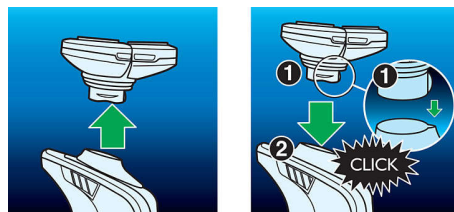

Jednoduchá výmena

Jednoduchá obnova holiacej jednotky pomocou systému pripojenia a odpojenia „cvaknutím“.