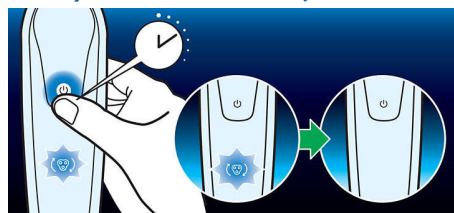

Ako vynulovať holiaci strojček

Najnovšie modely holiacich strojčekov Philips majú zabudované pripomenutie upozorňujúce na výmenu holiacich hláv. Po výmene holiacich hláv môžete pripomenutie výmeny vynulovať stlačením vypínača na minimálne 5 sekúnd. V opačnom prípade sa pripomenutie výmeny automaticky vypne po 9 použitiah holiaceho strojčka.