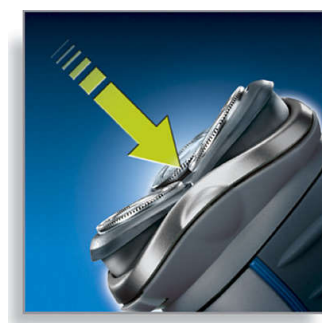

Capete de bărbierit Speed-XL

Cele trei lame de bărbierire oferă o suprafață de bărbierire cu 50 % mai mare pentru bărbierit mai rapid și mai precis. *comparativ cu capetele de bărbierit rotative standard.

Sistem de tăiere precis

Aparatul de ras are capete ultrasubțiri cu fante pentru firele de păr lungi și orificii pentru bărbierirea chiar și a celor mai scurte fire.

Tehnologia Super Lift & Cut

Sistemul cu două lame al acestui aparat de ras electric ridică firele de păr pentru a tăia confortabil sub nivelul pielii.

Sistem Reflex Action

Urmărește automat fiecare linie a feței și a gâtului.

Capete plutitoare individuale

Aliniați lamele ascuțite ale aparatului dvs. de ras Philips mai aproape de piele pentru precizie de excepție.