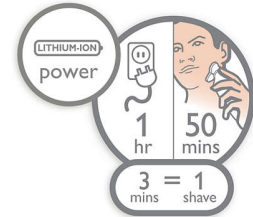

Brezžična uporaba – 50 minut

Energijsko učinkovita in zmogljiva litij-ionska baterija omogoča več britja z enim polnjenjem. Enourno polnjenje zagotavlja do 50 minut britja. 3-minutno polnjenje pa zadostuje za eno britje.

Indikator stanja baterije z 2 ravnema

LED-zaslon z več ravnmi prikazuje, kdaj je baterija skoraj prazna, kdaj potrebujete novo glavo in kdaj je vklopljen potovalni zaklep. Potovalni zaklep preprečuje nenamerni vklop naprave. Za 3 sekunde pritisnite katerikoli gumb in vklopite potovalni zaklep, da se naprava ne bo samodejno vklopila. Rdeč simbol ključavnice prikazuje, kdaj je potovalni zaklep vklopljen.