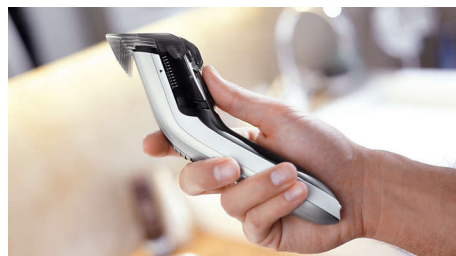

Compactă și ușoară

Ideal pentru copii, acest aparat de tuns pentru întreaga familie are un design ergonomic, este extrem de ușor și oferă utilizare simplă.