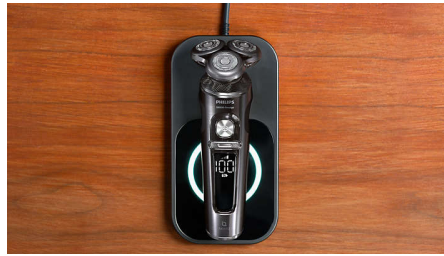

Qi-Ladepad für kabelloses Laden

Geräte in feuchten Umgebungen anzustecken, gehört der Vergangenheit an. Legen Sie Ihren kabellosen Elektrorasierer einfach auf das Qi-Ladepad, um ihn kabellos aufzuladen.

Power Adapt Sensor

Der Rasierer hat einen intelligenten Gesichtshaarsensor, der die Haardichte 500 Mal pro Sekunde misst. Die Technologie passt die Schneideleistung automatisch an und sorgt so für eine mühelose und sanfte Rasur.