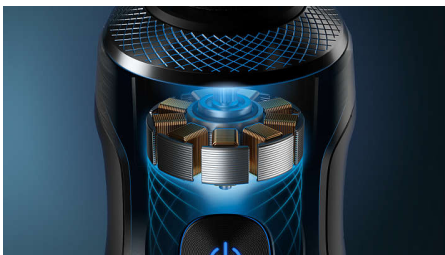

## NanoTech Dual Precision-Klingen

Mit bis zu 150.000 Schneidvorgängen pro Minute liefern die Dual Precision Nanotech-Klingen ein spürbar glattes Ergebnis. Die 72 selbstschärfenden Klingen sind mit Nano-Partikeln verstärkt und haben extra scharfe und langlebige Klingen für Präzision zu jeder Zeit.

## Hochpräzises Federungssystem

Um ein Ziepen und unangenehmes Gefühl zu vermeiden, verfügt der Philips S9000 Prestige über ein hochpräzises Federungssystem, das die perfekte Klingenposition für maximale Schnittpräzision gewährleistet.

## Digitaler Top-Spin-Motor

Maximale Beweglichkeit für maximale Effizienz sorgt der fortschrittlichste Digitalmotor von Philips für eine präzise Rasur, unabhängig von der Gesichtskontur oder der Haardichte.