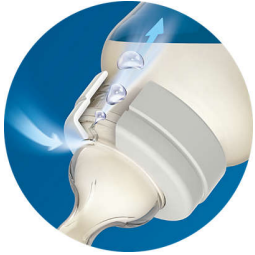

Особенности

Особенный антиколиковый клапан

Наш антиколиковый клапан, чья эффективность доказана клинически*, способствует снижению колик и вздутия живота. Клинические исследования показали, что благодаря использованию бутылочки Philips Avent колики становятся меньше, а сон малыша становится спокойнее. Ночью ребенок спит гораздо спокойнее после кормления с помощью антиколиковой бутылочки Philips Avent — на 60% спокойнее малышей, родители которых используют бутылочки с антиколиковым клапаном от другого ведущего производителя.