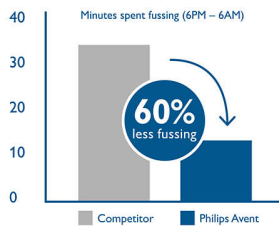

Более спокойное поведение

Благодаря использованию бутылочки Philips Avent Anti-colic сон малыша становится спокойнее. Ночью дети, которых кормят при помощи бутылочек Philips Avent Anti-colic, на 60 % спокойнее малышей, родители которых используют антиколиковые бутылочки других производителей.*