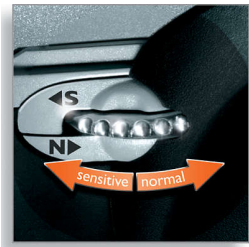

Ретельне гоління навіть у важкодоступних місцях

- Система повторення контурів SmartTouch: для швидкого та ефективного гоління
- Бритвені головки Speed-XL для швидкого та ретельного гоління

Для запобігання подразненню шкіри / для чутливої шкіри

- Система регулювання особистого комфорту гоління пристосує бритву до типу шкіри

Основні особливості

Система повторення контурів SmartTouch

Постійно підтримує належний контакт трьох бритвених головок зі шкірою для швидкого та ефективного гоління.

Бритвені головки Speed-XL

Активна поверхня трьох бритвених головок збільшена на 50%* для швидкого та ретельного гоління. *у порівнянні зі стандартними ротаційними бритвеними головками.

Регулювання особистого комфорту гоління

Система цієї електробритви з двома лезами піднімає волосся для комфортного зрізання нижче рівня шкіри.

Система Reflex Action

Автоматично пристосовується до кожного вигину на обличчі та шиї, забезпечуючи плавне й ретельне гоління.