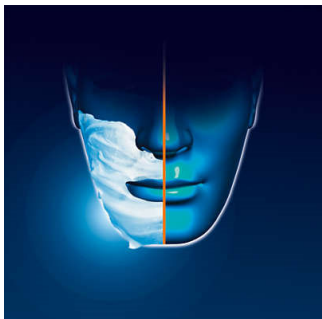

Neverjetno gladko britje

- Brivniki s tehnologijo Super Lift&Cut

Električni brivnik, ki poskrbi za vašo kožo

- Tesnilo Aquatec za udobno suho in osvežujoče mokro britje
- Gladka površina SkinGlide z malo trenja zmanjšuje draženje

Enostavna zamenjava

- Enostavna odstranitev in pritrditev

PHILIPS

Značilnosti

SkinGlide

Brivna površina SkinGlide električnega brivnika z malo trenja gladko drsi po koži ter zagotavlja gladko in udobno britje.

Aquatec

Tesnilo Aquatec za mokro in suho uporabo električnega brivnika vam omogoča izbiro načina britja. Izberete lahko udobno suho britje ali pa osvežujoče mokro britje z brivskim gelom ali peno za dodatno ugodje za kožo.

GyroFlex 2D

Sistem GyroFlex 2D brivnika se brez težav prilagaja linijam vašega obraza ter tako zmanjšuje pritisk in draženje pri gladkem britju.

Tehnologija Super Lift&Cut

Sistem dvojnih rezil električnega brivnika Philips dvigne dlačice za udobno in bolj gladko britje pod nivojem kože.