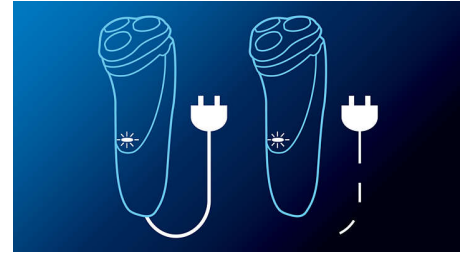

Učinkovit napajalni sistem

Omogoča žično in brezžično uporabo