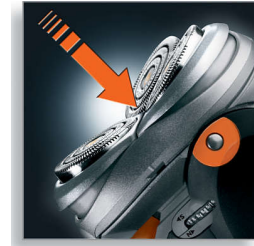

Precyzyjny system tnący

Golarka elektryczna jest wyposażona w ultracienkie głowice ze szczelinami do golenia dłuższych włosów i otworami chwytającymi nawet najkrótszy zarost.

Technologia Super Lift & Cut

System podwójnych ostrzy golarki elektrycznej unosi włosy i przycina je na linii skóry.

System Reflex Action

Automatyczne dostosowanie do kształtu twarzy i szyi zapewnia precyzyjne i delikatne golenie.

Ruchome głowice golące