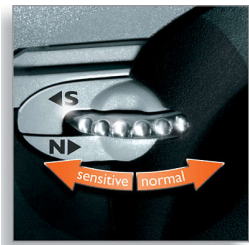

Niezwykle dokładna, nawet w trudno dostępnych miejscach

- System dopasowania do kształtu twarzy SmartTouch: zapewnia szybkie i dokładne golenie
- Głowice golące Speed-XL dla dokładnego golenia

Zapobiega podrażnieniom skóry / Do skóry wrażliwej

- System Personal Comfort Control dostosuje się do typu skóry

Zalety

System dopasowania do kształtu twarzy SmartTouch

3 głowice golące dokładnie przylegają do skóry, zapewniając szybkie i dokładne golenie.

Głowice golące Speed-XL

Trzy pierścienie głowic golących Speed-XL zapewniają o 50% większą powierzchnię golenia, a tym samym szybsze i dokładniejsze golenie. *W porównaniu do standardowych głowic golących.

System Personal Comfort Control

System Personal Comfort Control dostosowuje działanie golarki do typu skóry. Ustawienie „Normal” zapewnia szybkie,

wygodne i dokładne golenie, natomiast „Sensitive” zapewnia dokładne i delikatne golenie dla skóry wrażliwej.