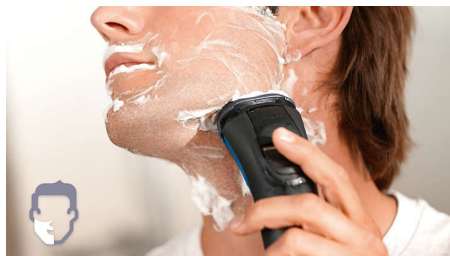

#### Комфортное бритье

- Технология AquaTес для комфортного сухого или освежающего влажного бритья
- Закругленные края обеспечивают гладкое скольжение и безопасное бритье

### Технология Aquatес для сухого и влажного бритья

Уплотнение Aquatес позволяет выбрать наиболее комфортный способ бритья: быстрое и комфортное сухое бритье или влажное бритье с использованием геля или пены. Вы можете использовать прибор даже в душе.