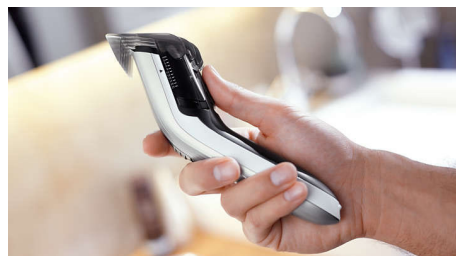

Piepteni și lame delicate cu pielea

Lamele și pieptenii acestui aparat de tuns au vârful rotunjite pentru un tuns sigur și uniform.

Lame din oțel cu ascuțire automată

Lamele din oțel cu ascuțire automată de pe acest aparat de tuns sunt concepute pentru a oferi rezultate consecvente de fiecare dată.

Compactă și ușoară

Ideal pentru copii, acest aparat de tuns pentru întreaga familie are un design ergonomic, este extrem de ușor și oferă utilizare simplă.

Utilizare cu fir și fără fir puternică

Utilizați aparatul de tuns fără fir sau cu fir pentru putere și libertate maxime, cu 60 de minute de utilizare fără fir după 8 ore de încărcare.