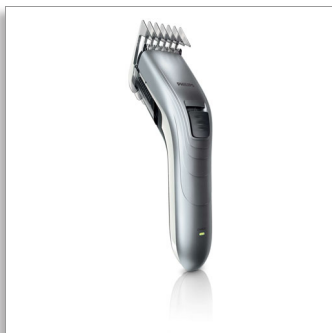

Philips
aparat de tuns pentru
întreaga familie

Lame din oțel inoxidabil
11 setări de lungime
Utilizare 60 min/încărcare 8 ore

QC5130/15

Oferiți o tunsoare membrilor familiei

cu cel mai silențios aparat de tuns pentru adulți/copii

Tunderea părului membrilor familiei dvs. nu a fost niciodată mai ușoară. Acest aparat de tuns are un motor puternic, dar extrem de silențios, un design ergonomic, lame și vârfuri ale pieptenilor prietenoase cu tenul, cât și comoditatea desăvârșită oferită de sursa de alimentare fără fir.

Ușor de utilizat

- Poate fi reglat la diferite setări de lungime
- Simplifică tunsul pentru toată familia
- 60 minute de utilizare fără fir după o încărcare de 8 ore
- Lame cu eliberare rapidă pentru curățare ușoară

Compactă și ușoară

Ideal pentru copii, acest aparat de tuns pentru întreaga familie are un design ergonomic, este extrem de ușor și oferă utilizare simplă.

Utilizare cu fir și fără fir puternică

Utilizați aparatul de tuns fără fir sau cu fir pentru putere și libertate maxime, cu 60 de minute de utilizare fără fir după 8 ore de încărcare.