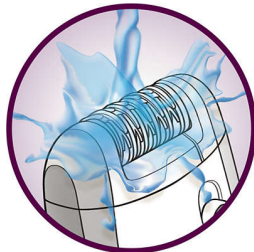

Нова керамічна система епіляції

Завдяки унікальному керамічному матеріалу та ергономічній формі епіляційна головка захоплює більше волосків, забезпечуючи на 20% швидшу епіляцію. *У порівнянні з Philips Satin Ice.

Гіпоалергенні диски

Зменшують ризик алергічного подразнення шкіри, додатково піклуючись про неї.

Система активного масажу для розслаблення шкіри

Вбудована система масажу розслаблює шкіру, тому Satinelle Ice є найагіднішим епілятором Philips.

Додаткова система охолодження для чутливих ділянок тіла

Додаткова система охолодження для чутливих ділянок тіла

Ізоляційний рукав

Ізоляційний рукав

Розкішний футляр для зберігання

Зручне зберігання та використання будь-коли й будь-де.