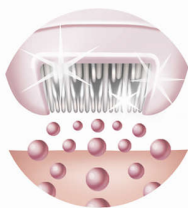

PHILIPS

Епілятор

Satinelle Ice

Чорний

HR6496/00

Обмежена серія Satinelle Ice

Найлагідніший епілятор Philips

Перший керамічний епілятор зі змінною системою охолодження та масажу.

Менше волосся, що врослає

- Подушечка для пілінгу шкіри запобігає вросанню волосся

Основні особливості

Удосконалена система охолодження з плаваючою головкою

Ідеально повторює всі контури тіла, забезпечуючи оптимальне охолодження та делікатну епіляцію.

Нова керамічна система епіляції

Завдяки унікальному керамічному матеріалу та ергономічній формі епіляційна головка захоплює більше волосків, забезпечуючи на 20% швидшу епіляцію. *У порівнянні з Philips Satin Ice.

Гіпоалергенні диски

Зменшують ризик алергічного подразнення шкіри, додатково піклуючись про неї.

Система активного масажу для розслаблення шкіри

Вбудована система масажу розслаблює шкіру, тому Satinelle Ice є найагіднішим епілятором Philips.