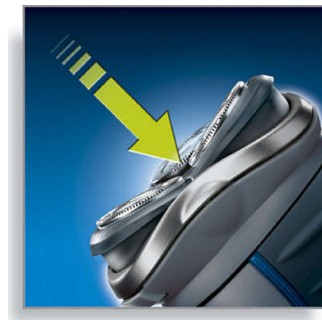

PHILIPS

Основні особливості

Технологія Super Lift & Cut

Система з двома лезами у Вашій бритві Philips: перше лезо піднімає волосину, а друге зрізає її, забезпечуючи ретельне й комфортне гоління.

Система точного зрізання

У бритві Philips є надзвичайно тонкі головки з мікропрорізами для зрізання довгих волосків та мікроотворами для захоплення найдрібнішої щетини.

Система Reflex Action

Автоматично пристосовується до кожного вигину обличчя та шиї.