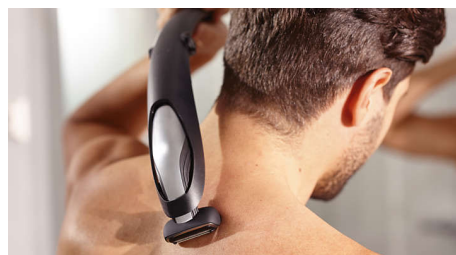

Rade-te pe spate

Elimină părul de pe spate într-un mod convenabil. Acest accesoriu a fost proiectat special pentru îngrijirea convenabilă a spatelui.