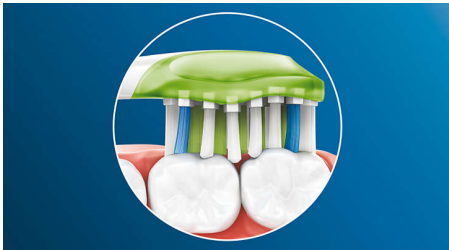

Технологія адаптивного чищення

Персоналізоване чищення щоразу завдяки нашій технології адаптивного чищення. М'які, гнучкі гумові сторони насадки дозволяють щітці Premium White адаптуватися до контурів вашого рота. Наші щетинки пристосовуються до ваших ясен і зубів, забезпечуючи у 4 рази більший контакт із поверхнею**, ніж звичайна щітка для глибокого чищення, навіть у важкодоступних місцях. Технологія адаптивного чищення також дозволяє відстежувати лінію ясен, поглинає зайвий тиск чищення та забезпечує посилену рухливість для унікального відчуття в роті та чудового очищення.