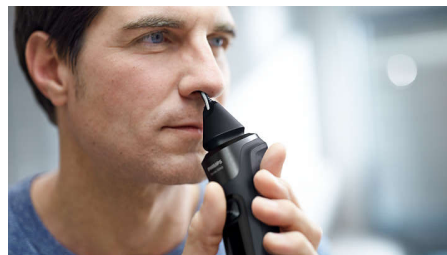

Эта электробритва полностью повторяет контуры лица благодаря гибким головкам 360°, которые обеспечивают тщательное и комфортное бритье.

Высокоточные бритвенные головки с продольными прорезями

Новая конструкция бритвенной головки оснащена направляющими продольными прорезями, которые улучшают качество и комфорт бритья.

Сухое и влажное бритье

Эта бритва для сухого и влажного бритья адаптируется под ваши потребности. Брейтесь так как нужно именно вам: в душе, в дороге, с водой и пеной или на сухую.

Откидной триммер

Создайте усы и бакенбарды идеальной формы с насадкой-триммером, чтобы без труда завершить создание выбранного образа.

Насадка-триммер для носа

Оцените универсальность вашей бритвы с насадкой-триммером для носа. Просто установите насадку, чтобы подравнивать с ее помощью нежелательные волосы в носу и ушах.

60 минут автономной работы