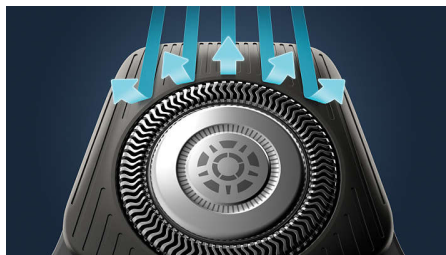

Датчик мощности

Интеллектуальный датчик измеряет параметры щетины 125 раз в секунду, а технология автоматически адаптирует мощность бритвы для максимально эффективного бритья любого типа волос.

Подвижные головки 360-D

Эта электробритва полностью повторяет контуры лица благодаря гибким головкам 360°, которые обеспечивают тщательное и комфортное бритье.

Высокоточные бритвенные головки с продольными прорезями

Новая конструкция бритвенной головки оснащена направляющими продольными прорезями, которые улучшают качество и комфорт бритья.