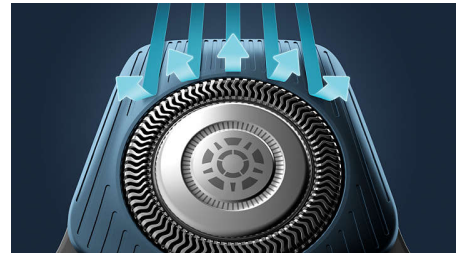

Power Adapt senzor

Ovaj električni brijač ima inteligentni senzor za dlačice koji detektuje gustinu dlačica 125 puta u sekundi. Ova tehnologija automatski prilagodava snagu trimovanja za besprekorno i nežno brijanje.

360-D savitljive glave

Napravljen tako da se prilagodava konturama lica, ovaj Philips električni brijač ima potpuno fleksibilne glave koje se okreću za 360°, za detaljno i prijatno brijanje.

Precizne glave sa usmerivačem dlačica

Ovaj precizni brijač novog oblika unapredjen je pomoću kanala za vođenje dlačica, za optimalno trimovanje i prijatnost na koži.

Bežična pločica za brzo čišćenje

10x efektivnija od čišćenja vodom****, snažna pločica za čišćenje temeljno čisti i podmazuje brijač za samo 1 minut. Njeno korišćenje doprinosi održavanju performansi brijača i boljoj higijeni.