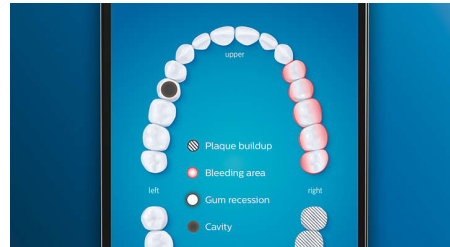

## Pflege für Ihr Zahnfleisch

Stecken Sie den G3 Premium Gum Care-Bürstenkopf auf, um die Gesundheit Ihres Zahnfleisches zu verbessern. Die kleinere Größe und die auf den Zahnfleischrand ausgerichteten Borsten sorgen für eine sanfte und dennoch effektive Reinigung am Zahnfleischrand, wo Zahnfleischerkrankungen beginnen. Der Bürstenkopf liefert klinisch erwiesen bis zu 100 % weniger Zahnfleischentzündungen\* und bis zu 7 x gesünderes Zahnfleisch in nur zwei Wochen.\*

## Weißere Zähne in kürzester Zeit

Stecken Sie den W3 Premium White-Bürstenkopf auf, um oberflächliche Verfärbungen zu entfernen und ein strahlend

weißes Lächeln zu erreichen. Mit seinen dicht platzierten zentralen Borsten zur Entfernung von Flecken entfernt dieser Bürstenkopf klinisch erwiesen bis zu 100 % mehr Flecken in nur drei Tagen.\*\*

## TongueCare+-Zungenbürste

Stecken Sie die TongueCare+-Zungenbürste auf, um Mundgeruch verursachende Bakterien sanft aus den Poren Ihrer Zunge zu entfernen. Ihre 240 speziell entwickelten Mikroborsten gelangen in alle Rillen und Vertiefungen Ihrer Zunge, um Bakterien und Ablagerungen zu entfernen, die zu Mundgeruch führen. Kombinieren Sie die Bürste mit unserem antibakteriellen BreathRx-Zungenspray für eine hervorragende Reinigung und besonders frischen Atem.

## Fokusbereiche und Zielsetzung

Ihr Zahnarzt hat Sie auf Problembereiche hingewiesen? Wir markieren diese in der App auf der 3D-Karte Ihres Mundes und erinnern Sie daran, besonders auf diese Bereiche zu achten.