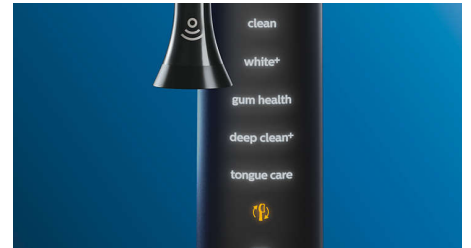

## Erreichen Sie jede Stelle

Die Philips Sonicare App zeigt Ihnen, wann die Reinigung gründlich war, und bringt Ihnen bei, wie Sie besser und genauer putzen.

## Einfach einfach

Bei einer elektrischen Zahnbürste überlassen Sie der Bürste die Arbeit. Wir haben einen Scheuersensor in das Handstück integriert, der Sie sanft daran erinnert, keine potenziell schädlichen Scheuerbewegungen auszuführen. So verbessern Sie Ihre Technik und erreichen eine sanftere, effektivere Reinigung.

## Smart-Bürstenkopferkennung

Sie fragen sich, welches Putzprogramm und welche Intensitätsstufe Sie verwenden sollten? Keine Sorge! Ein Mikrochip im Bürstenkopf meldet den verwendeten Bürstenkopf an die DiamondClean Smart. Wenn Sie also beispielsweise einen Bürstenkopf für die Zahnfleischpflege aufstecken, kann die Zahnbürste das optimale Putzprogramm sowie die Intensität wählen und eine sanfte und effektive Zahnfleischpflege ermöglichen. Sie müssen nur noch den Ein-/Aus-Schalter drücken.