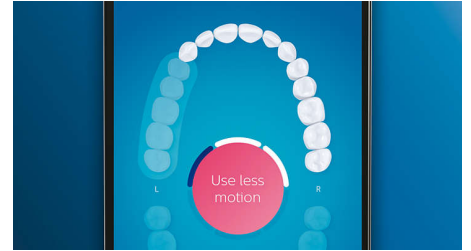

Erreichen Sie jede Stelle

Die Philips Sonicare App zeigt Ihnen, wann die Reinigung gründlich war, und bringt Ihnen bei, wie Sie besser und genauer putzen.