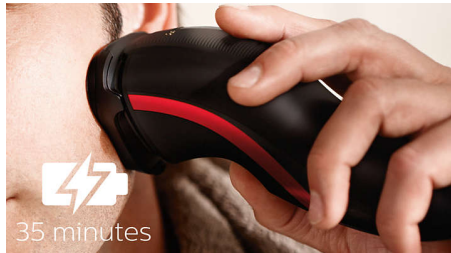

35 minut bezprzewodowego golenia

Uzyskasz ponad 35 minut czasu pracy – około 11 cykli golenia – po ośmiogodzinnym ładowaniu. Gołarka pracuje tylko w trybie bezprzewodowym.