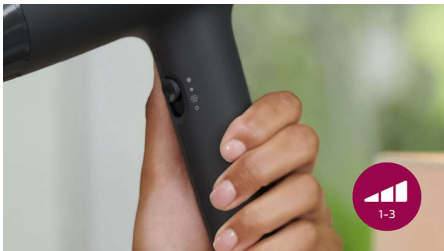

Насадка ThermoProtect с уникальной конструкцией смешивает теплый и холодный воздух для бережной сушки волос.

Легко использовать

- 3 режима температуры и скорости
- Придает объем, делает волосы более густыми, а локоны — более пышными
- Узкая насадка для окончательной укладки и создания стильных причесок

Забота и защита

- Насадка ThermoProtect

Мощная сушка

- Мощность сушки 1600 Вт
- Режим холодного обдува для укладки волос

Особенности

Мощность сушки 1600 Вт

Этот фен мощностью 1600 Вт создает оптимальный воздушный поток для достижения великолепных результатов день за днем.

Насадка ThermoProtect

Насадка ThermoProtect с уникальной конструкцией смешивает теплый и холодный воздух для бережной сушки волос. Сушите волосы быстро даже при температуре на 10 °C ниже.

3 режима температуры и скорости

Этот фен имеет 3 предустановленных режима скорости/нагрева, благодаря которым можно легко и быстро сделать идеальную прическу.

Режим холодного обдува

Режим холодного обдува позволяет зафиксировать прическу с помощью струи холодного воздуха.