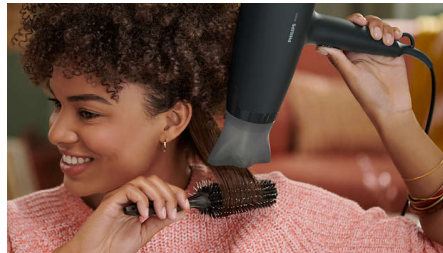

Насадка-концентратор 14 мм

Узкая насадка обеспечивает направленный поток воздуха для создания финальных штрихов вашей идеальной укладки.