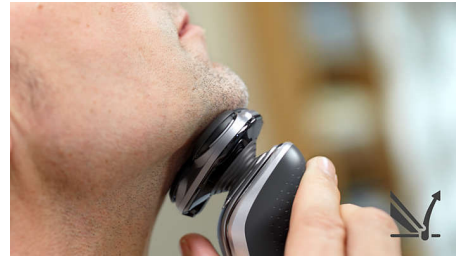

Унікальна система Lift & Cut із двома лезами забезпечує бездоганне гоління. Перше лезо піднімає кожну волосинку, а друге зрізує її нижче рівня шкіри, залишаючи обличчя максимально гладким.

Створено на роки