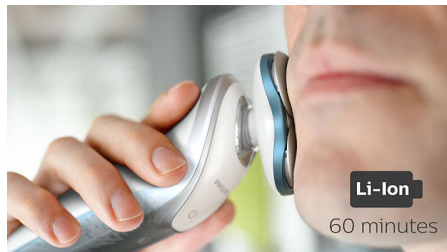

60 minut brezžičnega britja

Za eno uro polnjenja imate na voljo 60 minut delovanja, kar pomeni okoli 20 britij. Ta brivnik deluje zgolj brezžično.