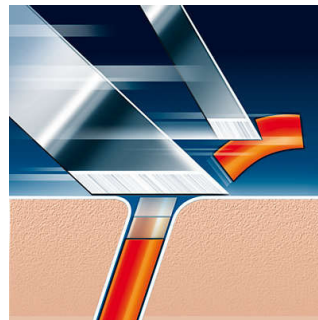

Комфортное и чистое бритье

- Технология Lift & Cut с двойной системой лезвий

Microgroove

- Система Microgroove для гладкого бритья

PHILIPS

бритвенные головки
Lift & Cut 3 головки

Характеристики

Бритвенные головки

HQ5/50

Особенности

Технология Lift & Cut

Система двойных лезвий бритвы Philips: первое лезвие приподнимает волоски, а второе — срезает их у самого основания, что обеспечивает комфортное и чистое бритье.

Система Microgroove для гладкого бритья