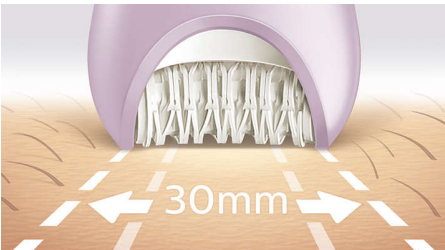

Досконалі результати

- Епіляційна головка з унікального керамічного матеріалу для кращого захоплення
- Запатентована система епіляції
- Надзвичайно широка епіляційна головка
- Для максимальної ефективності завжди використовуйте під кутом 90 градусів

Основні особливості

S-подібна ручка

Ергономічну ручку легко тримати та скеровувати для максимального контролю та оптимального досягання на усіх ділянках тіла.

Керамічні диски з мікро-гофрованою поверхнею

Наша епіляційна головка унікальна – її виготовлено з міцного керамічного матеріалу, що міцно захоплює навіть тонкі волоски.

Надзвичайно широка епіляційна головка

Надзвичайно широка епіляційна головка охоплює більшу ділянку шкіри з кожним рухом для швидшого видалення волосся.

Запатентована система епіляції

Усі наші епілятори Philips мають унікальну систему: пінцет піднімає і збирає волоски, що прилягають до шкіри, а потім спрямовує їх туди, де вони міцно

захоплюються і видаляються. Завдяки унікальним круглим керамічним дискам пристрій виконує епіляцію близько до шкіри для оптимальних результатів та більш лагідного застосування.