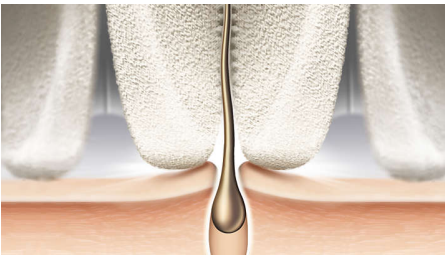

Міцно захоплює навіть тонкі волоски

Легко скеровувати для тривалих результатів без зусиль

S-подібна ручка допомагає скеровувати пристрій по всьому тілу. Найширша головка з керамічними дисками виконує епіляцію близько до шкіри, щоб захопити навіть тонкі волоски для швидкого та тривалого результату. Вологе та сухе використання з 5 аксесуарами для персоналізованої процедури догляду.

Досконалі результати

- Епіляційна головка з унікального керамічного матеріалу для кращого захоплення
- Запатентована система епіляції
- Надзвичайно широка епіляційна головка
- Для максимальної ефективності завжди використовуйте під кутом 90 градусів

Основні особливості

S-подібна ручка

Ергономічну ручку легко тримати та скеровувати для максимального контролю та оптимального досягання на усіх ділянках тіла.

Керамічні диски з мікро-гофрованою поверхнею

Наша епіляційна головка унікальна – її виготовлено з міцного керамічного матеріалу, що міцно захоплює навіть тонкі волоски.

Надзвичайно широка епіляційна головка

Надзвичайно широка епіляційна головка охоплює більшу ділянку шкіри з кожним рухом для швидшого видалення волосся.