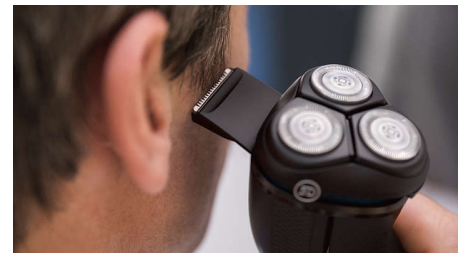

3-рівневий індикатор батареї

Стежте за ресурсом бритви. 3-рівневий індикатор батареї повідомляє, коли батарея заряджена, розряджається або заряджається.

Швидке заряджання протягом 5 хвилин

Поспішаєте? Просто під'єднайте бритву до електромережі на 5 хвилин для 1 повного гоління.

27 лез, які самі заточуються

27 лез цієї електробритви самі заточуються і спеціально створені для ретельного гоління.

Висувний тример

Підрівняйте вуса та бакенбарди завдяки висувному тримеру і легко завершіть свій образ.

Ергономічна конструкція

Користуйтеся бритвою Philips впевнено завдяки ергономічному дизайну, створеному для оптимального захоплення.

Ручка з гумовими накладками

Ергономічна ручка цієї електробритви для вологого та сухого гоління розроблена для точності та зручності й забезпечує надійне захоплення у душі чи біля раковини.