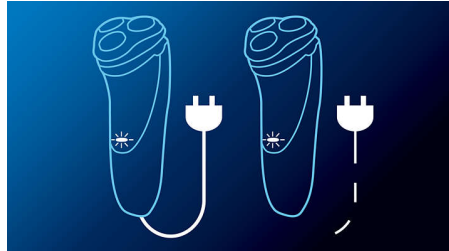

Sistem de alimentare eficient

Poate fi utilizat cu fir sau fără fir