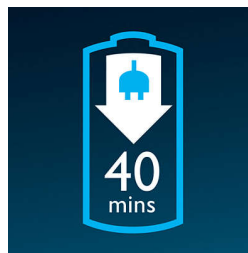

Utilizare cu și fără fir

Utilizare cu și fără fir

Suport de încărcare

Suport de încărcare

Indicator pentru curățare

Indicator pentru curățare