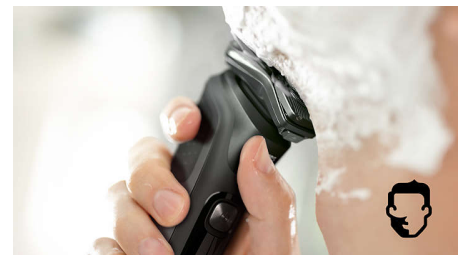

Våt- og tørrbarbering

Den våte og tørre barbermaskinen tilpasser seg til dine ønsker. Velg en behagelig tørr barbering eller bruk den med favorittskummet eller -gelen din for en forfriskende våt barbering.