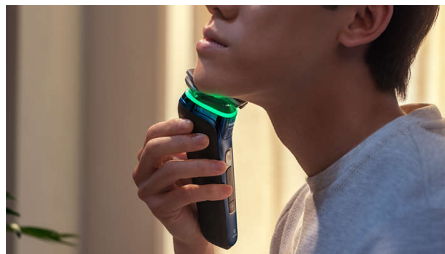

PowerAdapt-sensor

Den intelligente ansiktshårsensoren leser av hårtettheten 500 ganger per sekund. Teknologien tilpasses automatisk og gir en behagelig og skånsom barbering.