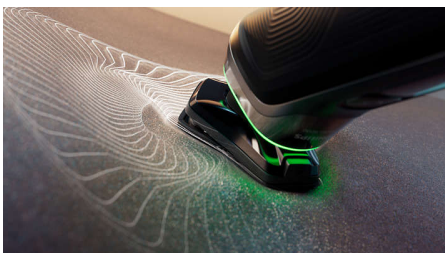

Bevegelsessensor

Bevegelsesfølsom teknologi sporer hvordan du barberer deg, og veileder deg til en mer effektiv teknikk via GroomTribe-appen. Etter bare tre barberinger oppnådde de fleste menn bedre barberingsteknikk og dermed færre bevegelser***.