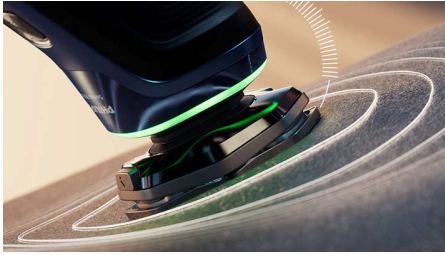

Høydepunkter

Trykksensor

Bruk av riktig trykk er nøkkelen til tett barbering og beskyttelse av huden. De avanserte sensorene i barbermaskinen leser av trykket du bruker, og det nyskapende lyssignalet viser når du trykker for hardt eller for lite. For en personlig barbering som passer for deg.