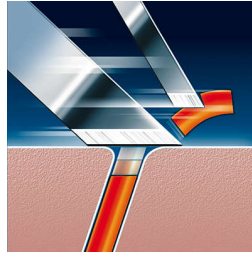

Rase les poils les plus courts

- Système de coupe de précision

Suit les courbes de votre visage et de votre cou

- Système Reflex Action

Rinçage facile sous le robinet

- Rasoir lavable

Taille de la moustache et des pattes

- Tondeuse à ressort escamotable

Caractéristiques

Spécifications

Système de coupe de précision

Ce rasoir Philips est doté de têtes ultrafines avec fentes pour le rasage des poils longs et orifices pour le rasage des poils les plus courts.

Technologie Super Lift & Cut

Le système à deux lames de ce rasoir électrique soulève le poil pour raser en tout confort et de très près.

Système Reflex Action

S'adapte automatiquement à toutes les courbes du visage et du cou.

Tondeuse escamotable

La grande tondeuse escamotable intégrée est idéale pour l'entretien des favoris et de la moustache.

Têtes de rasoir confortables

Le profil adapté de ces têtes de rasoir Philips permet un contact doux avec la peau pour un rasage en tout confort.