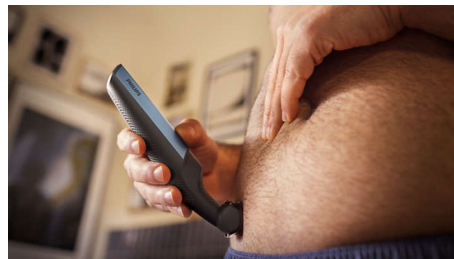

Varno in učinkovito prirezuje tudi dlake na intimnih predelih

- Dvosmerni prizezovalnik in glavnik za prizezovanje v vseh smereh

Enostavna in priročna uporaba

- Brivnik za telo je zasnovan za dolgotrajno uporabo brez uporabe olja
- Brivnik za telo, 100-odstotno primeren za uporabo pod prho
- Ergonomski ročaj za dodaten nadzor britja
- 50 minut brezžične uporabe in hitro 1-urno polnjenje

Značilnosti

Do kože prijazen natančni brivnik za telo

Brivna glava ima patentirane zaokrožene konice in hipoalergeno mrežico, ki kožo med britjem ščiti pred urezninami.

Dvosmerni prizevalnik in glavniki

Sistemu za britje so priloženi 3 izmenljivi glavniki za prizevanje na dolžino 3 mm, 5 mm in 7 mm; če želite doseči gladko britje, pa preprosto ne pritrđite nobenega glavnika.

Mokro in suho

Brivnik za suho in mokro britje telesa je 100-odstotno odporen na vodo, zato ga lahko uporabljate pod prho ali izven nje, enostavno pa je tudi njegovo čiščenje. Če želite doseči najboljše rezultate, si obrijte dlake pred tuširanjem, ko so suhe.

Ergonomski ročaj

Urejevalnik za telo je lahko držati in premikati z ergonomskim gumijastim ročajem, ki zagotavlja bolj nadzorovano prizevanje.

Trpežna zasnova

Vsi naši izdelki za britje po telesu so izredno trpežni. Imajo dvoletno garancijo in jih ni treba nikoli mazati z oljem.