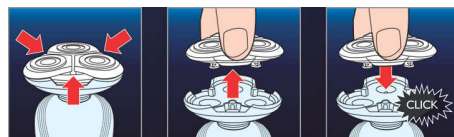

Enostavna zamenjava

- Enostavna odstranitev in pritrditev

PHILIPS

Značilnosti

Združljivo s serijo SensoTouch 2D

Nadomestne glave RQ11 so združljive z brivniki SensoTouch 2D (RQ11xx).

GyroFlex 2D

Sistem GyroFlex 2D brivnika se brez težav prilagaja linijam vašega obraza ter tako zmanjšuje pritisk in draženje pri gladkem britju.

Tehnologija Super Lift&Cut

Sistem dvojnih rezil električnega brivnika Philips dvigne dlačice za udobno in bolj gladko britje pod nivojem kože.

Aquatec

Tesnilo Aquatec za mokro in suho uporabo električnega brivnika vam omogoča izbiro načina britja. Izberete lahko udobno suho britje ali pa osvežujoče mokro britje z brivskim gelom ali peno za dodatno ugodje za kožo.

SkinGlide

Brivna površina SkinGlide električnega brivnika z malo trenja gladko drsi po koži ter zagotavlja gladko in udobno britje.

Enostavna odstranitev in pritrditev

Glavo brivnika Philips enostavno odprite in s priloženo ščetko iz nje odstranite obrbite dlačice.