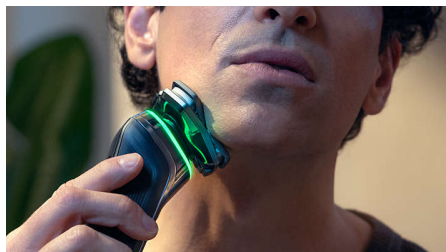

Особенности

Датчик силы давления

Правильное давление имеет ключевое значение для гладкого бритья и минимального раздражения кожи. Специальные датчики внутри бритвы считывают уровень давления, а цвет светового индикатора показывает, когда вы давите слишком сильно или слишком слабо.

Защитное покрытие SkinGlide

Бритвенные головки покрыты специальным защитным покрытием из 2000 микрогранул на мм², которое обеспечивает более гладкое скольжение, снижая трение на 25 %*** и минимизируя раздражение кожи.

Датчик мощности

Интеллектуальный датчик измеряет параметры щетины 500 раз в секунду, и технология автоматически адаптирует мощность бритвы для максимально бережного и эффективного бритья.

Подвижные головки 360-D

Эта электробритва полностью повторяет контуры лица благодаря гибким головкам 360°, которые обеспечивают тщательное и комфортное бритье.

Персонализация через приложение

Выполните сопряжение электробритвы Philips с приложением GroomTribe и совершенствуйте свое бритье. Отслеживайте прогресс и настраивайте параметры бритья для легкого и быстрого создания желаемого образа.