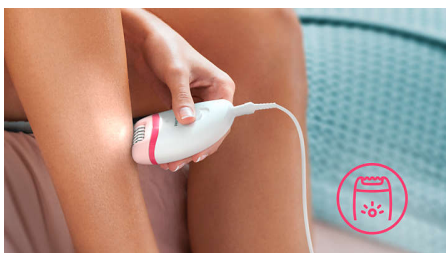

Tillbehör

- Inkluderar massagekåpa
- Resefodral
- Skyddshylsa för att ta bort oönskat hår

Enkel användning

- 2 hastighetsinställningar för att få tag i tunnare och tjockare hårstrån
- Profilerat, ergonomiskt grepp för bekväm användning
- Tvättbart epileringshuvud för ökad hygien och enkel rengöring
- Unik inbyggd lampa för att bättre kunna se fina hårstrån

Noggranna resultat

- Effektivt epileringssystem drar ut hårstråna med rötterna

Funktioner

Effektivt epileringssystem

Effektivt epileringssystem gör din hud len och utan stubb i flera veckor

Opti-light

En unik inbyggd lampa ser till att färre hårstrån missas för en effektivare epilering.

Två hastighetsinställningar

2 hastighetsinställningar för att ta bort tunnare och tjockare hårstrån för en mer anpassad hårborttagningsbehandling.

Ergonomiskt grepp

Den rundade formen ligger skönt i handen för bekväm hårborttagning. Och dessutom är den snygg!

Tvättbart epileringshuvud

Den här epilatorn har ett tvättbart epileringshuvud. Huvudet kan lossas och rengöras under rinnande vatten för bättre hygien

Skyddshylsa

För mer skonsam hårborttagning på olika delar av kroppen medföljer en sockel för hårborttagning i armhålor och bikinilinje.