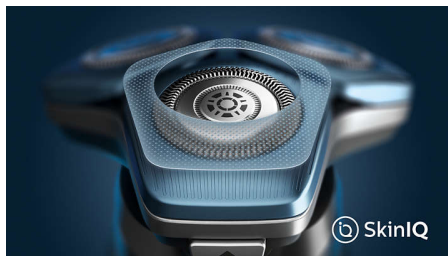

PHILIPS

Электробритва для
сухого и влажного бритья

Shaver series 7000

Защитное покрытие SkinGlide

Лезвия SteelPrecision

Датчик управления движением

Подвижные головки 360-D

S7783/59

Гладкое бритье

- Полностью повторяет контуры лица
- Больше эффективности при каждом срезе лезвием
- Направляют волосы в максимально эффективное положение для среза лезвием

Технология SkinIQ

- Помогает улучшить технику бритья
- Совершенствуйте свое бритье с приложением Philips GroomTribе
- Мощная бритва для укрощения любой щетины
- Снижает трение для минимального раздражения кожи

Основные особенности

Защитное покрытие SkinGlide

Бритвенные головки покрыты специальным защитным покрытием из 2000 микрогранул на мм², которое обеспечивает более гладкое скольжение, снижая трение на 25 %** и минимизируя раздражение кожи.

Эта электробритва полностью повторяет контуры лица благодаря гибким головкам 360°, которые обеспечивают тщательное и комфортное бритье.

Высокоточные бритвенные головки с продольными прорезями

Новая конструкция бритвенной головки оснащена направляющими продольными прорезями, которые улучшают качество и комфорт бритья.