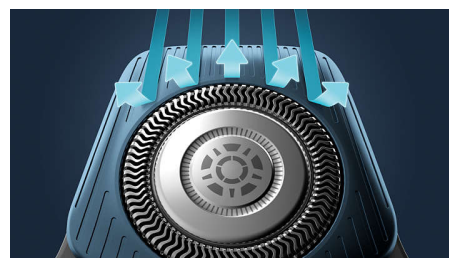

Датчик мощности

Интеллектуальный датчик измеряет параметры щетины 125 раз в секунду, а технология автоматически адаптирует мощность бритвы для максимально эффективного бритья любого типа волос.

Подвижные головки 360-D

Эта электробритва полностью повторяет контуры лица благодаря гибким головкам 360°, которые обеспечивают тщательное и комфортное бритье.

Высокоточные бритвенные головки с продольными прорезями

Новая конструкция бритвенной головки оснащена направляющими продольными прорезями, которые улучшают качество и комфорт бритья.