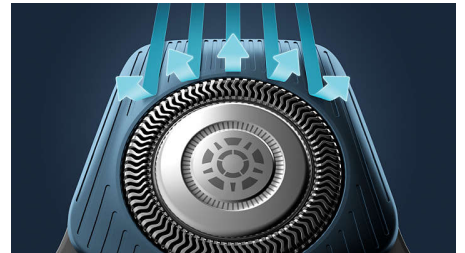

Cabeças de precisão com orientação do pelo

Esta máquina de barbear de precisão de novo formato foi melhorada com canais de orientação do pelo para corte e conforto da pele ideais.