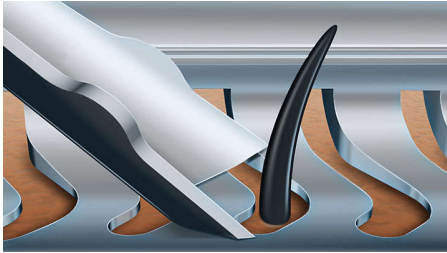

La perfection à chaque passage

Coupe jusqu'à 20 % de poils en plus* en un seul passage

Le rasoir Series 9000 offre notre meilleur rasage à ce jour. La technologie exclusive ContourDetect est d'une efficacité exceptionnelle sur tous les contours de votre visage, tandis que le système V-Track guide les poils afin de leur donner une position de coupe optimale, pour un rasage de près.

- Obtenez un rasage à sec confortable ou rafraîchissant sur peau humide grâce au système AquaTec

Conçu pour la perfection

- Les lames guident les poils afin de leur donner une position optimale pour un rasage de près
- Les têtes s'inclinent dans 8 directions, pour un résultat impeccable

Obtenez le meilleur de votre rasoir

- Gardez votre rasoir comme neuf grâce à votre SmartClean
- Tondeuse barbe clipsable avec 5 hauteurs de coupe

Points forts

Lames V-Track Precision

Obtenez un rasage parfait. Les lames V-Track Precision positionnent les poils idéalement pour une coupe optimale, quelle que soit leur longueur, et même s'ils sont couchés. Elles coupent 30 % plus près en moins de passages, pour une peau préservée.

Têtes ContourDetect 8 directions

Suivez les contours de votre visage et de votre cou grâce aux têtes ContourDetect qui s'inclinent dans 8 directions. Vous couperez 20 % de poils en plus à chaque passage, pour un rasage de près confortable.