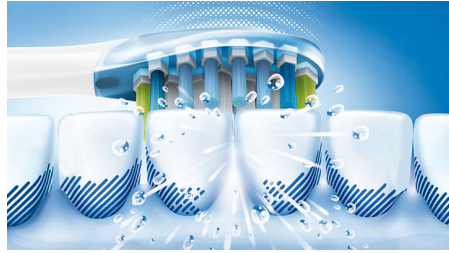

Značilnosti

Prilagodi se zobem

AdaptiveClean je edina glava električne zobne ščetke, ki se prilagaja edinstveni obliki zob in dlesni. Glava ščetke se z mehкими prilagodljivimi stranicami iz gume in ščetinami prilagaja obliki površine vsakega zoba. Zagotavlja do 4-krat boljši stik s površino* in do 10-krat boljše odstranjevanje zobnih oblog** ob dlesni in med zobmi. Globoko očistite tudi težko dosegljiva mesta in bodite ob tem nežni do dlesni.

Nežno do dlesni

Z glavo ščetke AdaptiveClean je nežno tudi najgloblje čiščenje. Ko sonično zobno ščetko pomikate ob dlesni, prilagodljive stranice in ščetine glave ščetke vpijajo morebitni prekomerni pritisk. Mehko tkivo okoli dlesni je zaščiteno tudi v primeru, da zobe ščetkate premočno.

Naše najgloblje čiščenje

Naša najbolj inovativna glava ščetke zagotavlja najgloblje čiščenja. Glava ščetke AdaptiveClean zaradi prilagodljive zasnove odstrani do 10-krat več zobnih oblog na težko dosegljivih mestih. Gibanje glave ščetke je posebej zasnovano tako, da izboljša dinamično čiščenje s sonično zobno ščetko Philips. Z vsemi načini čiščenja so zobje vedno tako izjemno čisti, da to opazite in občutite.

Izboljšano sonično gibanje

Napredna sonična tehnologija Philips Sonicare omogoča izjemno dnevno čiščenje tako, da brizga vodo med zobe ter s ščetkami drgne in odstranjuje razpadle obloge.

Sistem s pritriljivimi glavami ščetk