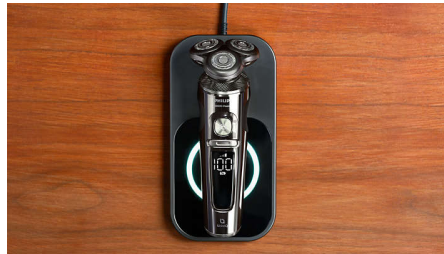

Base p/carregamento Qi sem fios

Ligar fios em áreas húmidas é algo do passado. Basta colocar a sua máquina de barbear elétrica sem fios na base para carregamento Qi para obter um carregamento sem fios.

Sensor Power Adapt

A máquina de barbear elétrica dispõe de sensor inteligente de pelos faciais que lê a densidade dos pelos 500 vezes por segundo. A tecnologia adapta-se automaticamente ao poder de corte para um barbear suave e sem esforço.