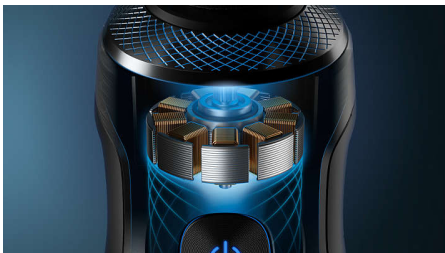

Motor digital de rotação máxima

Rotações máximas para a máxima eficiência, o motor digital mais avançado da Philips assegura um barbear preciso, independentemente do contorno facial ou da densidade dos pelos.