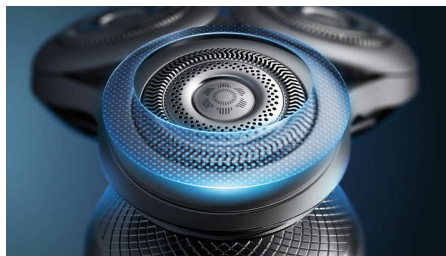

Superb SkinGlide покритие

Philips S9000 Prestige разполага с превъзходното ни покритие SkinGlide за изключително гладко бръснене. Пръстените с метални пигменти имат покритие против триене за превъзходно плъзгане.