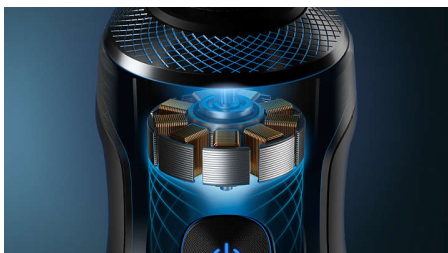

Цифров мотор с горно въртене

Максимални завъртания за максимална ефективност – най-модерният цифров мотор на Philips гарантира прецизно бръснене независимо от контура на лицето или плътността на космите.