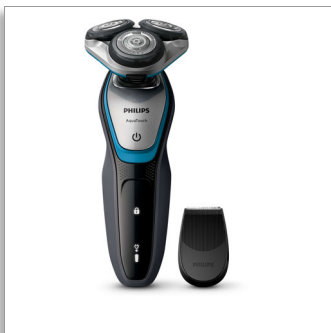

Philips Shaver series 5000  
Електробритва для  
вологого та сухого  
гоління

Система лез MultiPrecision

45 хв. використання/1 год.  
зарядження  
Точний тример SmartClick

S5400/06

## Вологе або сухе, безпечне гоління

Захищає у 10 разів краще у порівнянні зі звичайними лезами

Бритва AquaTouch захищає шкіру, забезпечуючи освіжаюче гоління. Наша система лез MultiPrecision з головками із заокругленими краями гладко ковзає і захищає шкіру.

### Простий у використанні

- 45 хвилин автономного гоління
- Зарядження протягом 1 години
- Індикатори заряду батареї (1-рівневий) та блокування для транспортування
- 2 р. гарантії, стандартна напруга, замінні леза

## Потужність

- Тип батареї: Літій-іонна
- Дисплей: 1-рівневий індикатор батареї, Індикатор низького заряду батареї, Індикатор зарядження, Індикатор очищення, Індикатор заміни бритвених головок, Індикатор блокування для транспортування
- Повторення контурів: 5-напрямні головки Flex
- SmartClick: Точний тример
- Автоматичний вибір напруги: 100–240 В
- Догляд: Захисний ковпачок
- Час роботи: 45 хв./15 голінь
- Колір: Темно-сірий – блакитний – сріблястий Super Nova
- Ручка: Ергономічна ручка та використання
- Система гоління: Система лез MultiPrecision, Технологія Super Lift & Cut Action
- SkinComfort: AquaTec для вологого і сухого