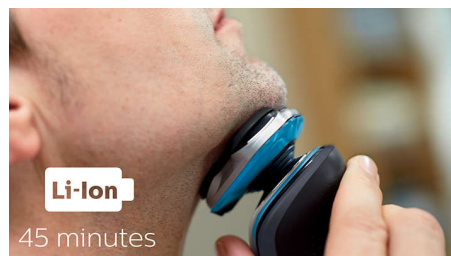

45 хвилин автономного гоління

Ви зможете користуватися пристроєм понад 45 хвилин (це приблизно 15 голінь) після однієї години зарядання. Ця бритва працює лише в бездротовому режимі.