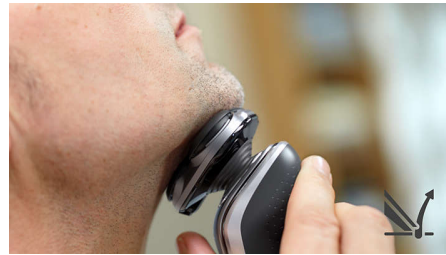

Využite svoj holiaci strojček naplno

- Zastrihávaci nástavec na dokonalé tvarovanie fúzov a bokombrád
- Rýchle a bezpečné strihanie chlípok v nose a ušiach

Hlavné prvky

Režim Turbo+

Rýchlejšie oholenie hustých častí brady vďaka výkonnosti vyššej o 20 % pri aktivácii režimu Turbo+.

Systém čepelí MultiPrecision

Získajte rýchle a hladké oholenie. Naš systém čepelí MultiPrecision nadvihne a oholí všetky chĺpky a zostávajúce strnisko a to všetko len niekoľkými ťahmi.

Hlavy Flex s otáčaním v piatich smeroch

Hlavy Flex s otáčaním v 5 smeroch s 5 nezávislými pohybmi zaisťujú blízky kontakt s pokožkou pre rýchle a hladké oholenie dokonca aj v oblasti krku a čeluste.

Funkcia Super Lift&Cut Action

Hladšie oholenie vďaka dvojčepelovému systému s funkciou Super Lift & Cut Action. Prvá čepel nadvihne každý chĺpok, zatiaľ čo druhá čepel ho jemne odreže pod úrovňou pokožky, aby ste dosiahli skutočne hladké oholenie.

Presný zastrhávač SmartClick

Nasadte na strojček nástavec na presné zastrhávanie, ktorý je šetrný k pokožke, a dokončíte úpravu svojho vzhľadu. Je ideálny na udržiavanie fúzov a zastrhávanie bokombrád.