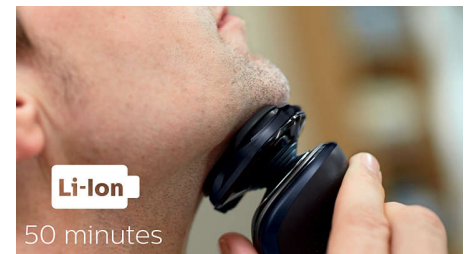

50 min. holenia bez pripojenia do siete

K dispozícii máte viac ako 50 minút prevádzky – to je asi 17 oholení – na jednohodinové nabitie. Alebo pri holení zapojte zariadenie do elektriky.