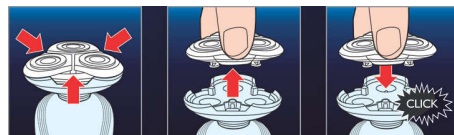

Проста заміна

- Просте встановлення та знімання

PHILIPS

Основні особливості

Сумісність із SensoTouch 2D

Замінні головки RQ11 сумісні з бритвами SensoTouch 2D (RQ11xx).

Система GyroFlex 2D

Система повторення контурів GyroFlex 2D у цій бритві легко пристосовується до контурів Вашого обличчя без надмірного тиску та подразнення для ретельного гоління.

Технологія Super Lift & Cut Action

Вбудована система з двома лезами електробритви Philips піднімає волосся для комфортного зрізання нижче рівня шкіри, щоб забезпечити ретельніше гоління.

AquaTec

Ущільнення Aquatec для сухого та вологого гоління у цій електричній бритві дає змогу обирати спосіб гоління. Ви можете вибрати комфортне сухе або освіжаюче вологе гоління з використанням гелю чи піни для додаткового комфорту.

SkinGlide

Поверхня бритвенної головки SkinGlide у цій електричній бритві забезпечує мінімальне тертя, тому гладко ковзає по шкірі для ретельного та легкого гоління.

Просте встановлення та знімання

Просто відкрийте головку бритви Philips та почистіть її від залишків щетини за допомогою щітки для очищення, яка є в комплекті.