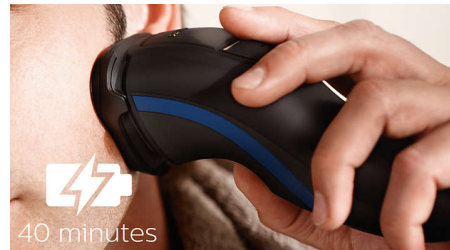

40 минут автономной работы

8-часовой цикл зарядки обеспечивает от 40 минут автономной работы (примерно 13 сеансов бритья). Бритва работает только в беспроводном режиме.