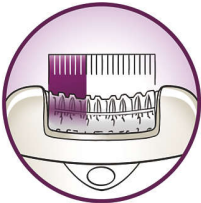

### Épilation ultra-efficace pour une douceur longue durée

- Tête extra-large, pour épiler plus de poils en un seul passage
- La lampe intégrée révèle le poil le plus fin
- Les disques haute performance épilent en douceur tous les poils, même les plus fins
- Adaptateur pivotant au rendement optimal, pour un contact optimal avec la peau
- Système actif pour redresser les poils

## Tête d'épilation extra-large

La tête extra-large retire plus de poils en un seul passage pour une épilation encore plus rapide et une peau qui reste douce plus longtemps.