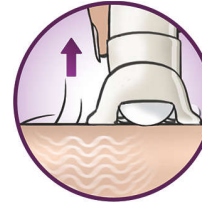

Système vibrant actif redressant les poils

Le système vibrant actif permet de redresser les poils les plus fins et de les épiler sans difficulté