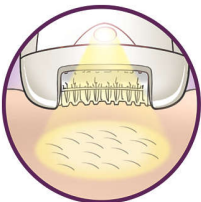

## Tête d'épilation extra-large

La tête extra-large retire plus de poils en un seul passage pour une épilation encore plus rapide et une peau qui reste douce plus longtemps.

## Système doux

Système de massage double rangée pivotant et vibrant pour stimuler et apaiser la peau

## Lampe intégrée

La lampe intégrée révèle avec clarté les petits poils fins.