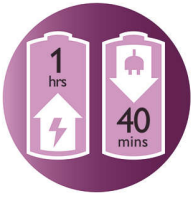

Caractéristiques

Sans fil

Épilez-vous où vous le voulez grâce à cet épilateur sans fil. Jusqu'à 40 minutes d'autonomie sans fil, recharge rapide en 1 heure.